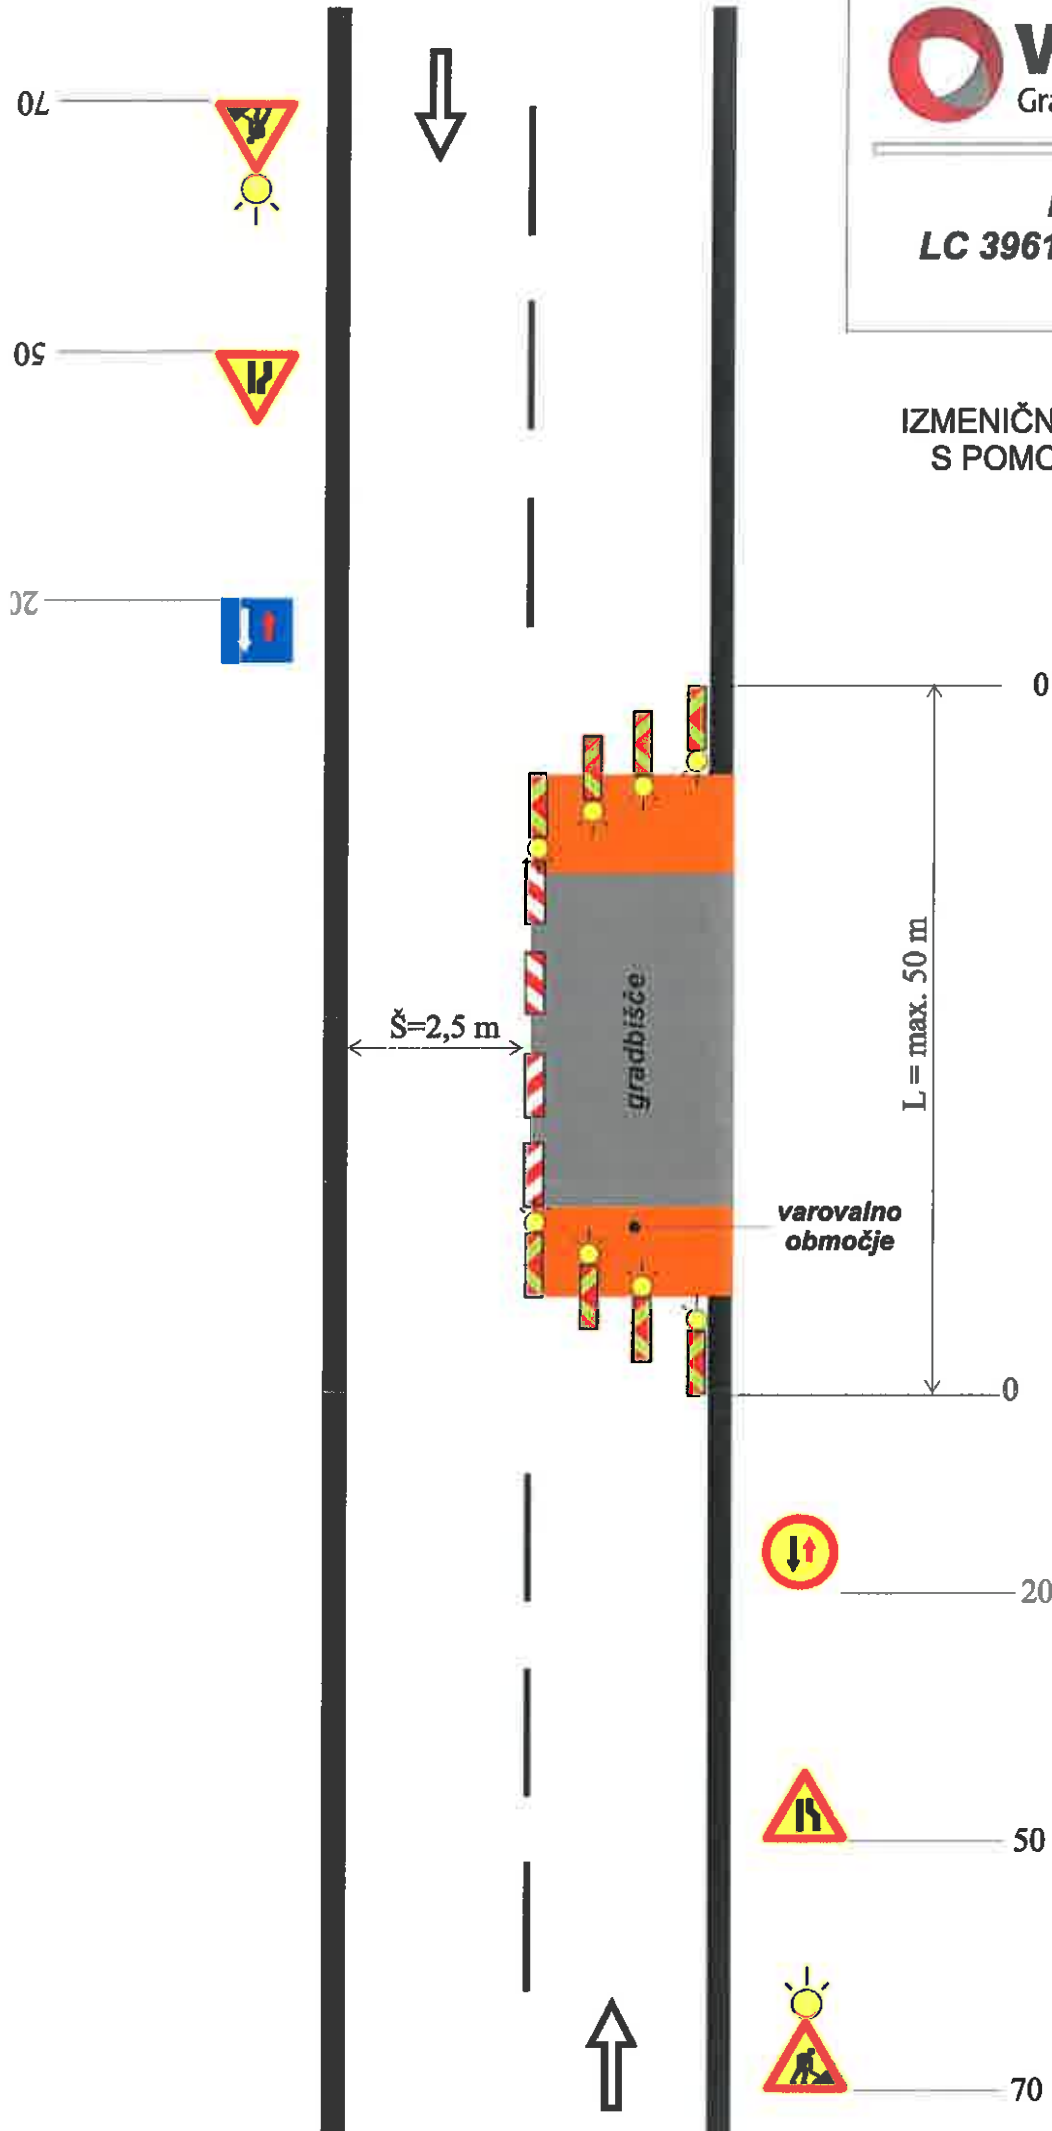

VOC

Gradimo življenje

DELNA ZAPORA
LC 396121 Planina - Golobinjek
/ Planina 38 /

IZMENIČNO PROPUSČANJE PROMETA
S POMOČJO PROMETNIH ZNAKOV

Cesta z dvema prometnima pasovoma in dovoljeno hitrostjo 50 km/h (v naselju).

Delovišče mora biti v času zmanjšane vidljivosti označeno z lučmi oranžne barve.

Dimenzije prom. znakov:

- trikot T 900
- krog o 600
- obvestilna tabla 600 x 600